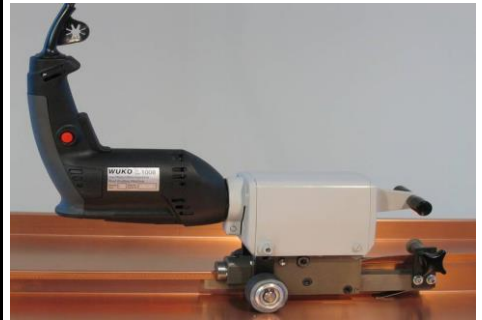

WUKO - UNELTE PENTRU FATADE SI INVELITORI FALTUITE 1

WUKO 1008 pentru profilare tabla

Unealta electrica care profileaza tabla pt. falt simplu si dublu

Se poate folosi si la acoperisuri rotunde cu raza minima de 2 m
230 V. Include geanta transport

Accesorii:

set role pentru raza minima de 0,8 m

PRET
NET EURO

€ 2.198,00

€ 464,00