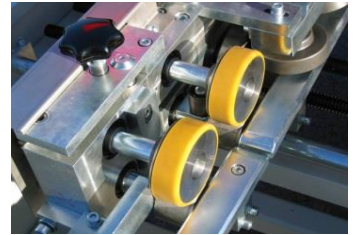

WUKO - UNELTE PENTRU FATADE SI INVELITORI FALTUITE 2

WUKO MASTER

Model 0420 si 0420S

Masina pentru profilarea tablei. Poate realiza profilarea pentru falt simplu si dublu

Model 0420S - model cu taiere longitudinala

cost impachetare + transport

PRET
NET EURO

€ 18.880,00

€ 20.540,00

la cerere